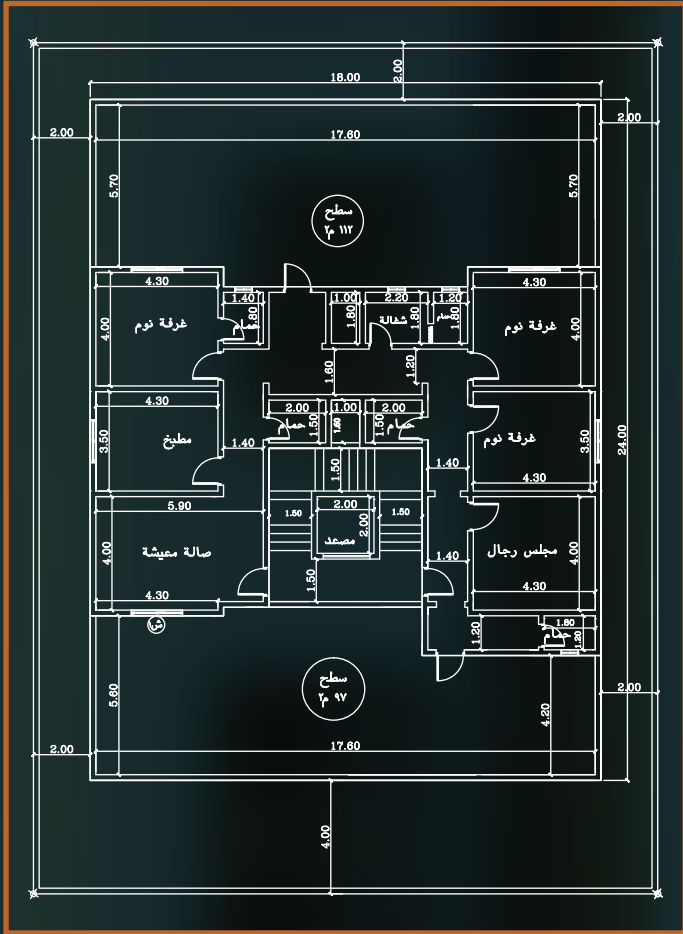

إفراغ فوري

شركة سحاب العقارية
Sahab Real Estate Company

الملف التعريفي لمشروع 102

وحدة سكنية (نموذج C)

05 7000 3939

إفراغ فوري

4 غرف

المساحة الإجمالية 380م²

مساحة المباني بالصك 171م²

المساحة على الواقع 190م²

مساحة السطح 209م²

المحتويات

- صالة معيشة
- مطبخ
- غرفة خادمة
- 5 دورات مياه
- مدخلين
- غرفة نوم رئيسية
- غرفتين نوم
- صالون رجال

الضمانات

- 5 سنوات على السباكة والكهرباء
- 15 سنة على الهيكل الإنشائي
- 25 سنة على الألياف والعلب الكهربائية

السعر 860,000 ريال

صور الوحدة السكنية

إفراغ فوري

الملف التعريفي لمشروع 102

واجهة العمارة

إفراغ فوري

الملف التعريفي لمشروع 102

مدخل العمارة